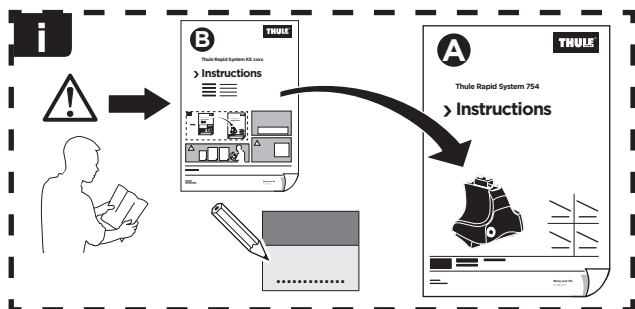

Thule Rapid System Kit 1792

> Instructions

HONDA HR-V, 5-dr SUV, 15- / 16-*

HONDA Vezel, 5-dr SUV, 14-

*North America

ISO 11154-E

141792
C.20160119
519-1792-02

Bring your life
thule.com

1

	X (scale)	X (mm)	X (inch)
HONDA HR-V , 5-dr SUV, 15- / 16-*	40	1051	41 ³ / ₈
HONDA Vezel , 5-dr SUV, 14-	40	1051	41 ³ / ₈

	Y (scale)	Y (mm)	Y (inch)
HONDA HR-V , 5-dr SUV, 15- / 16-*	38	1031	40 ⁵ / ₈
HONDA Vezel , 5-dr SUV, 14-	38	1031	40 ⁵ / ₈