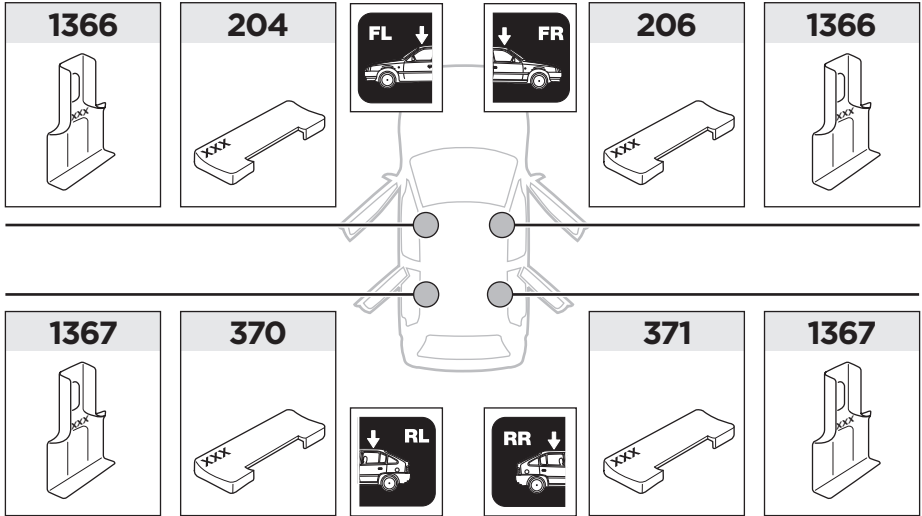

1

	X (scale)	X (mm)	X (inch)
HONDA HR-V , 5-dr SUV, 15- / 16-*	40	1051	41 ³ / ₈
HONDA Vezel , 5-dr SUV, 14-	40	1051	41 ³ / ₈

	Y (scale)	Y (mm)	Y (inch)
HONDA HR-V , 5-dr SUV, 15- / 16-*	38	1031	40 ⁵ / ₈
HONDA Vezel , 5-dr SUV, 14-	38	1031	40 ⁵ / ₈

2

HONDA HR-V, 5-dr SUV, 15- / 16-*

HONDA Vezel, 5-dr SUV, 14-

3

	W (mm)	Z (mm)	W (inch)	Z (inch)
HONDA HR-V , 5-dr SUV, 15- / 16-*	270	620	10 5/8	24 3/8
HONDA Vezel , 5-dr SUV, 14-	270	620	10 5/8	24 3/8