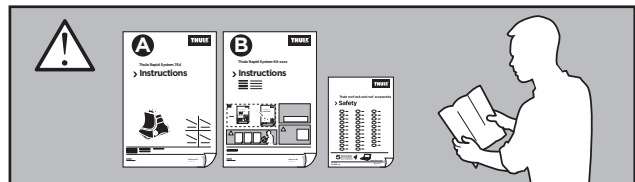

Thule Rapid System Kit 1792

> Instructions

HONDA HR-V, 5-dr SUV, 15- / 16-*

HONDA Vezel, 5-dr SUV, 14-

*North America

ISO 11154-E

141792
C.20160119
519-1792-02

Bring your life
thule.com