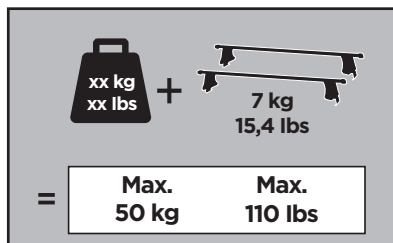

Thule Rapid System Kit 1792

> Instructions

HONDA HR-V, 5-dr SUV, 15- / 16-*

HONDA Vezel, 5-dr SUV, 14-

*North America

ISO 11154-E

141792
C.20160119
519-1792-02

Bring your life
thule.com

204 x1

206 x1

370 x1

371 x1

1366 x2

1367 x2

x1

x1

1

	X (scale)	X (mm)	X (inch)
HONDA HR-V , 5-dr SUV, 15- / 16-*	40	1051	41 ³ / ₈
HONDA Vezel , 5-dr SUV, 14-	40	1051	41 ³ / ₈

	Y (scale)	Y (mm)	Y (inch)
HONDA HR-V , 5-dr SUV, 15- / 16-*	38	1031	40 ⁵ / ₈
HONDA Vezel , 5-dr SUV, 14-	38	1031	40 ⁵ / ₈

2

HONDA HR-V, 5-dr SUV, 15- / 16-*

HONDA Vezel, 5-dr SUV, 14-

3

	W (mm)	Z (mm)	W (inch)	Z (inch)
HONDA HR-V , 5-dr SUV, 15- / 16-*	270	620	10 5/8	24 3/8
HONDA Vezel , 5-dr SUV, 14-	270	620	10 5/8	24 3/8