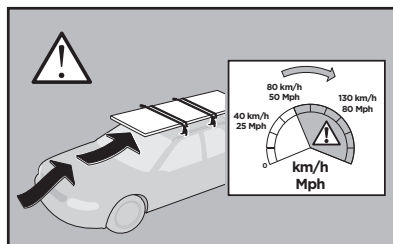

Thule Rapid System Kit 1792

> Instructions

HONDA HR-V, 5-dr SUV, 15- / 16-*

HONDA Vezel, 5-dr SUV, 14-

*North America

ISO 11154-E

141792
C.20160119
519-1792-02

Bring your life
thule.com

1

	X (scale)	X (mm)	X (inch)
HONDA HR-V , 5-dr SUV, 15- / 16-*	40	1051	41 ³ / ₈
HONDA Vezel , 5-dr SUV, 14-	40	1051	41 ³ / ₈

	Y (scale)	Y (mm)	Y (inch)
HONDA HR-V , 5-dr SUV, 15- / 16-*	38	1031	40 ⁵ / ₈
HONDA Vezel , 5-dr SUV, 14-	38	1031	40 ⁵ / ₈