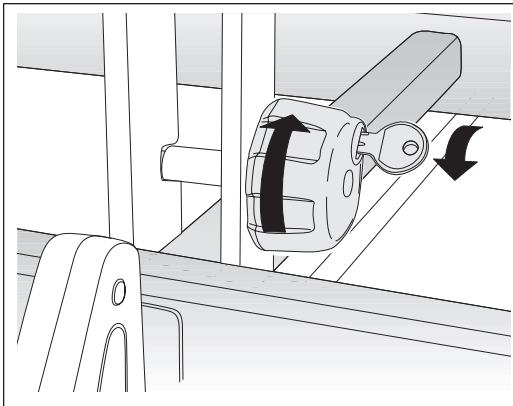

A

B

C

1.6 kg

Thule One-Key System

544		(x4)
596		(x6)
588		(x8)
452		(x12)