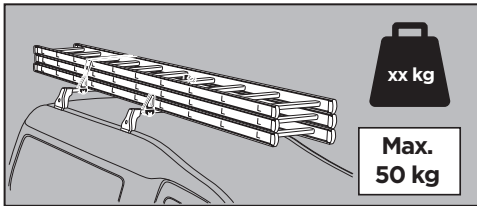

A

B

C

1.6 kg

Thule One-Key System

544		(x4)
596		(x6)
588		(x8)
452		(x12)