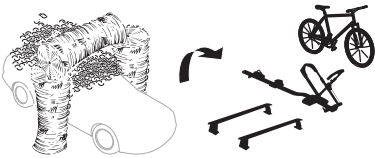

➤ Instructions

Thule UpRide
599

- EN** Roof-mounted bike carrier
DE Dachfahrradträger
FR Porte-vélo sur le toit
NL Fietsdrager voor op het dak
IT Portabici da installare sul tetto
ES Portabicicletas de techo
PT Suporte para bicicleta para teto
SV Takmonterad cykelhållare
DK Tagmonteret cykelholder
NO Takmonterte lasteholdere
FI Katolle asennettava polkupyöräteline
ET Katusele paigaldatav jalgrattahoidik
LV Uz jumta uzstādāms velosipēdu turētājs
LT Ant stogo tvirtinami dviračių laikikliai
PL Bagażnik rowerowy montowany na dachu
RU Устанавливаемое на крыше крепление для велосипедов
UK Багажник для велосипедів, що монтується на даху
BG Покривен багажник за велосипеди
CS Nosič jízdních kol s montáží na střechu
SK Nosič bicyklov s montážou na strechu
- SL** Nosilec za kolesa
HR/BiH Krovni nosač bicikla
RO Suport pentru bicicletă montat pe pavilion
HU Tetőre szerelhető kerékpártartó
EL Σχάρα ποδηλάτου οροφής
TR Araç üstüne bağlanan bisiklet taşıyıcı
- HE** מחבט אופניים המורכב על הגג
AR حامل الدراجة للتثبيت على السقف
- ZH** 頂置自行車架
JA ルーフマウント型サイクルキャリア
KO 지붕 장착 자전거 캐리어
TH โครงยึดจับจักรยานแบบติดตั้งบนหลังคา

CITY CRASH

Complies with ISO norm

Thule Bike Rack Around-the-Bar Adapter

8898

Thule UpRide 599 Fit Table

i

20x20 mm T-screw (included)

Thule WingBar/
SlideBar/AeroBar
or other 20 mm T-track