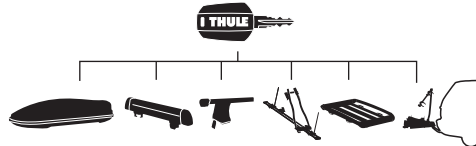

Thule One-Key System

544 (x4)
596 (x6)
588 (x8)
452 (x12)